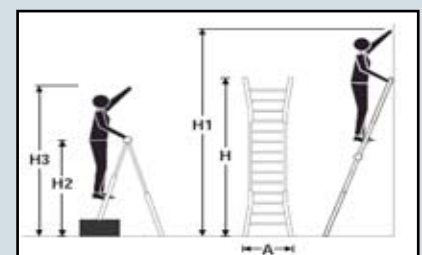

TARAONE

TT-Serie

Aluminium Telescopische Vouwladder Voor Installateurs

Ladder gefabriceerd volgens de normeringen
zoals gesteld in Warenwet en NEN/2484

TopLine

Type	TT44	TT55	TT66
Treden	8+8	10+10	12+12
H	353	465	579
H1	403	515	629
H2	197	248	273
H3	247	298	323
A	57	64	64
Gewicht	15	17	19

Wordt geleverd met verwijderbare
veiligheidsbeugel (gepatenteerd)

- Compact en Multi-inzetbaar
- Nieuwe ergonomische hoogteverstelling
- Zeer robuust door gebruik van hoogwaardige onderdelen
- Nieuw (gepatenteerd) ergonomisch scharniermechanisme
- Geen gelaste verbindingen maar -zoals in luchtvaarttechniek- klinknagel verbindingen
- Stijlen gemaakt van ge-eloxeerd aluminium (geven niet af)